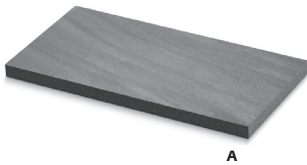

Technische Daten und Formen