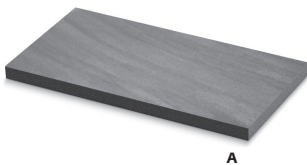

Technische Daten und Formen